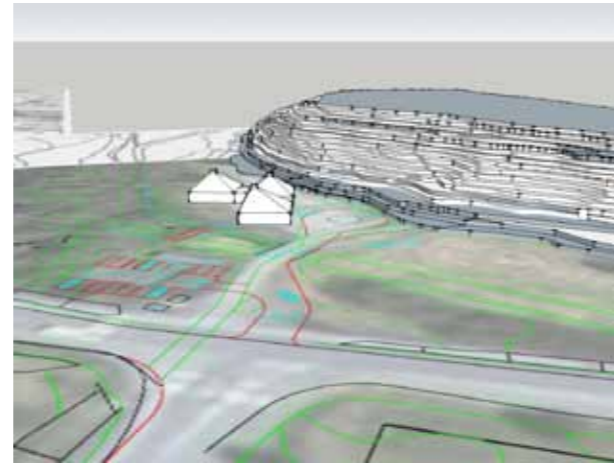

Tomten ligger nedanför Norrtuna, nära skogs- och strövområden i Logsjöområdet vilket kommer bli en underbar miljö för barnen att vistas i. Med förskolans placering kommer vi skapa mervärde

för, inte bara Norrtuna utan också för de Järnabor som startar sina promenader där till naturområdet. Förskolan kommer också ge ett tryggare och mer användbart stråk mellan Norrtuna och Järnas centrum där hundratals människor går varje dag.

A40-01-01 REV Daniel Ängmo Arkitekt MSA  
DATUM: 2010-03-31 Arken SE Arkitekter AB

Tidig modellering av husvolymer

NORRTUNA

100 m

Förskolan Fröet  
vy från norr, skiss  
2010-03-23  
Arkitekt Daniel Ängmo

Förskolan Fröet  
vy från öster, skiss  
2010-03-23  
Arkitekt Daniel Ängmo

BYGGKLOSSEN 1  
**Förskolan Fröet**  
 ENTRÉPLAN &  
 PLAN TVÅ (BOSTAD)  
 1:100 (A3)

FASAD MOT VÄSTER

FASAD MOT ÖSTER

ENTRÉ KÖK