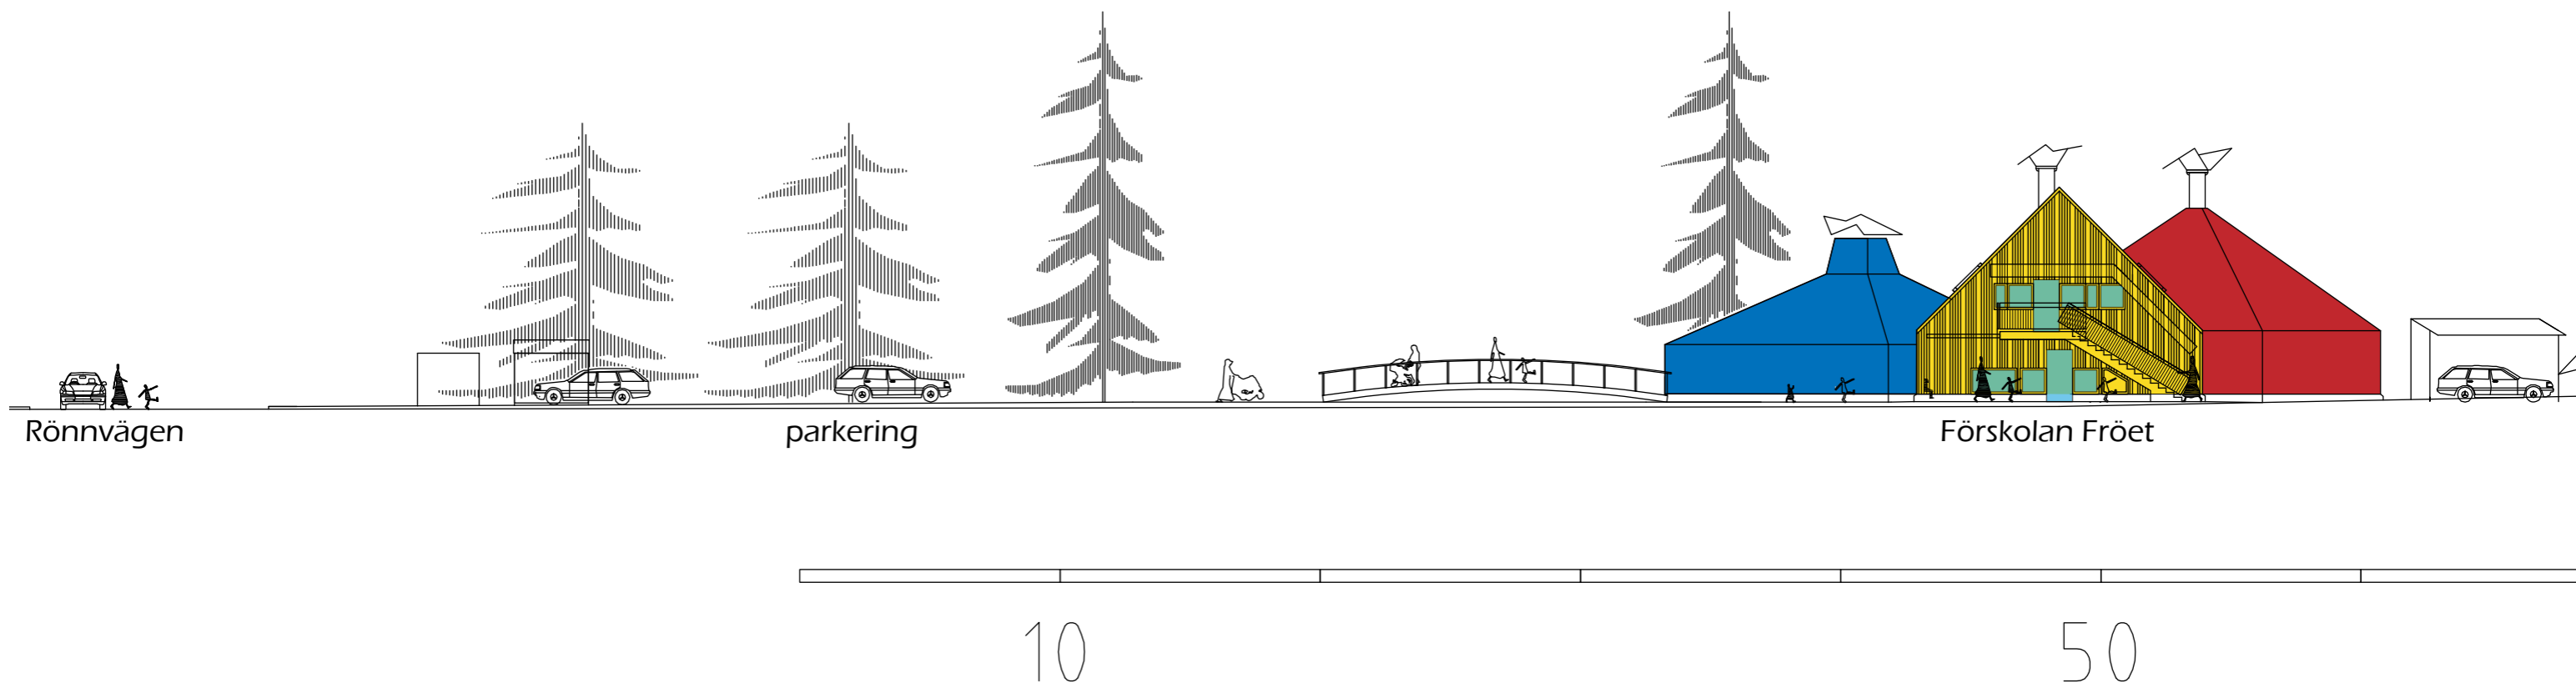

Avdelning  
LINRÖET  
10 barn på 2 avd.  
1-3 år  
77 kvm

FÖRSKOLAN FRÖET  
3 avdelningar + personalbostad  
45 barn  
360 kvm

Avdelning  
SOLROSRÖET  
18 barn  
3-6 år  
100 kvm

BYGGKLOSSEN 1  
**Förskolan Fröet**  
ENTRÉPLAN  
1:100 (A3)

A40-01-01 REV Daniel Ängmo Arkitekt MSA  
DATUM: 2010-03-31 Arken SE Arkitekter AB

Tidig modellering av husvolymer

NORRTUNA

100 m

Förskolan Fröet  
vy från norr, skiss  
2010-03-23  
Arkitekt Daniel Ängmo

Förskolan Fröet  
vy från öster, skiss  
2010-03-23  
Arkitekt Daniel Ängmo

BYGGKLOSSEN 1  
**Förskolan Fröet**  
 ENTRÉPLAN &  
 PLAN TVÅ (BOSTAD)  
 1:100 (A3)

FASAD MOT VÄSTER

FASAD MOT ÖSTER

ENTRÉ KÖK