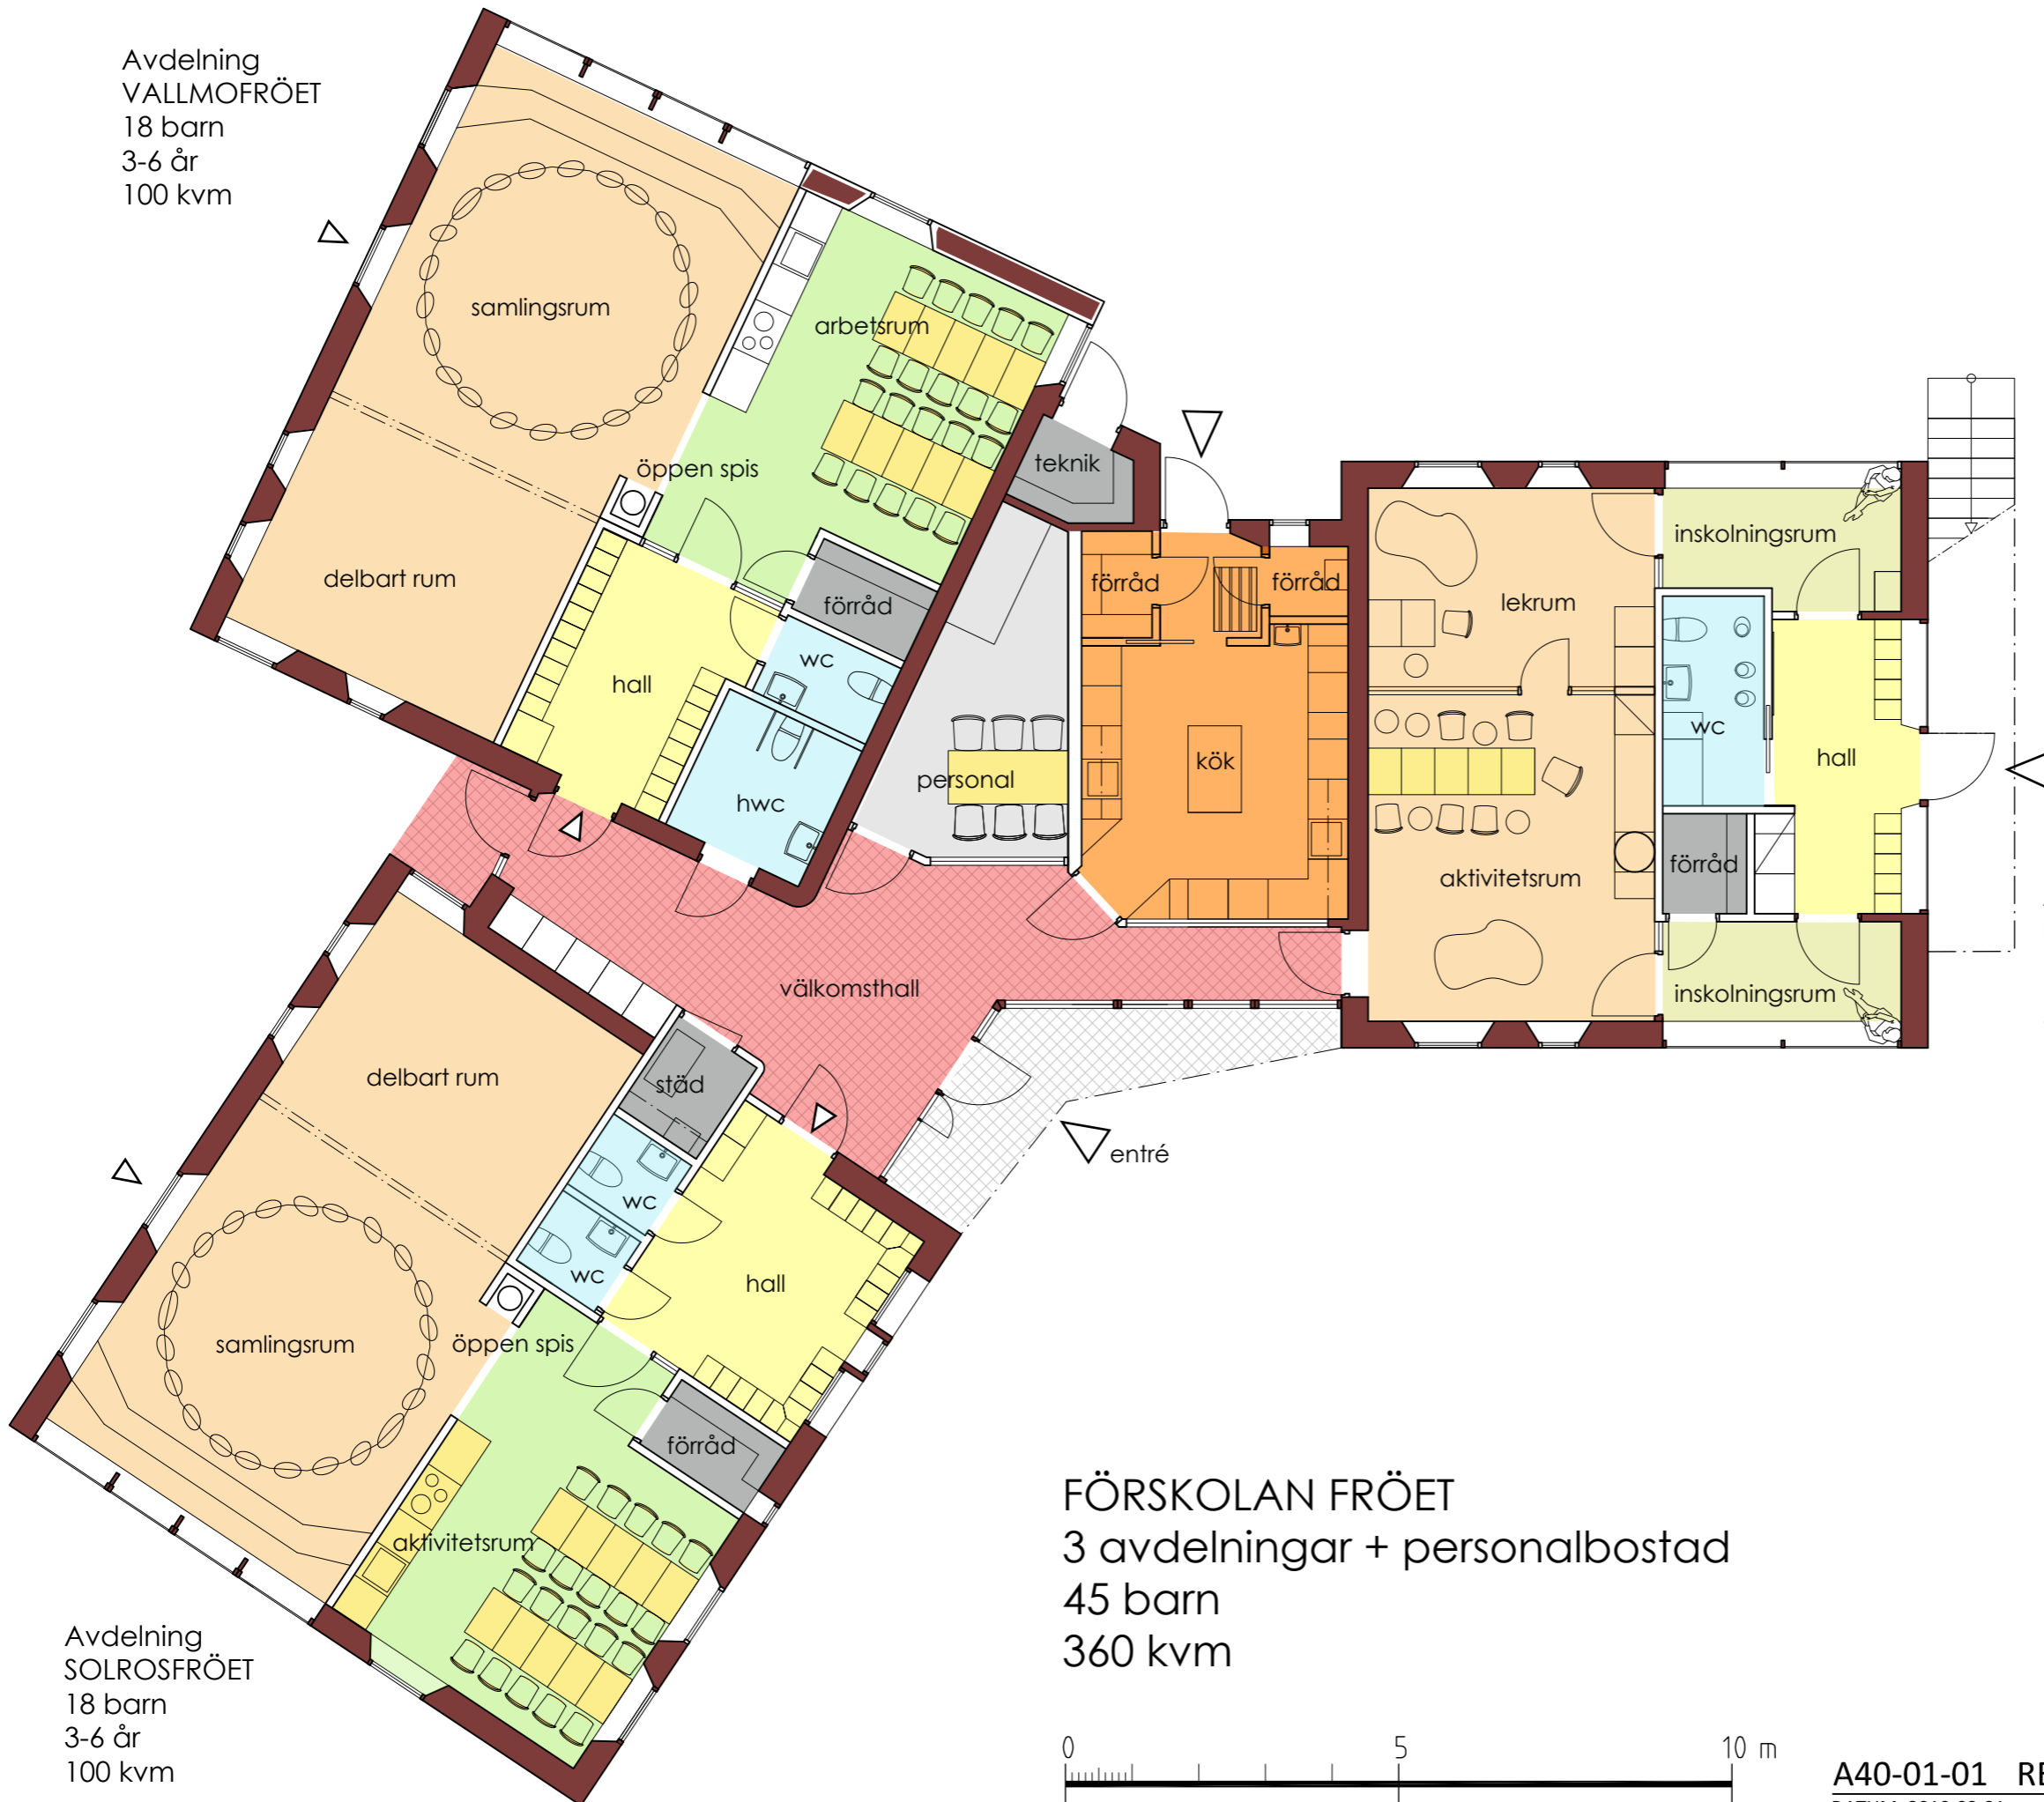

Avdelning  
LINRÖET  
10 barn på 2 avd.  
1-3 år  
77 kvm

FÖRSKOLAN FRÖET  
3 avdelningar + personalbostad  
45 barn  
360 kvm

Avdelning  
SOLROSRÖET  
18 barn  
3-6 år  
100 kvm

BYGGKLOSSEN 1  
**Förskolan Fröet**  
ENTRÉPLAN  
1:100 (A3)