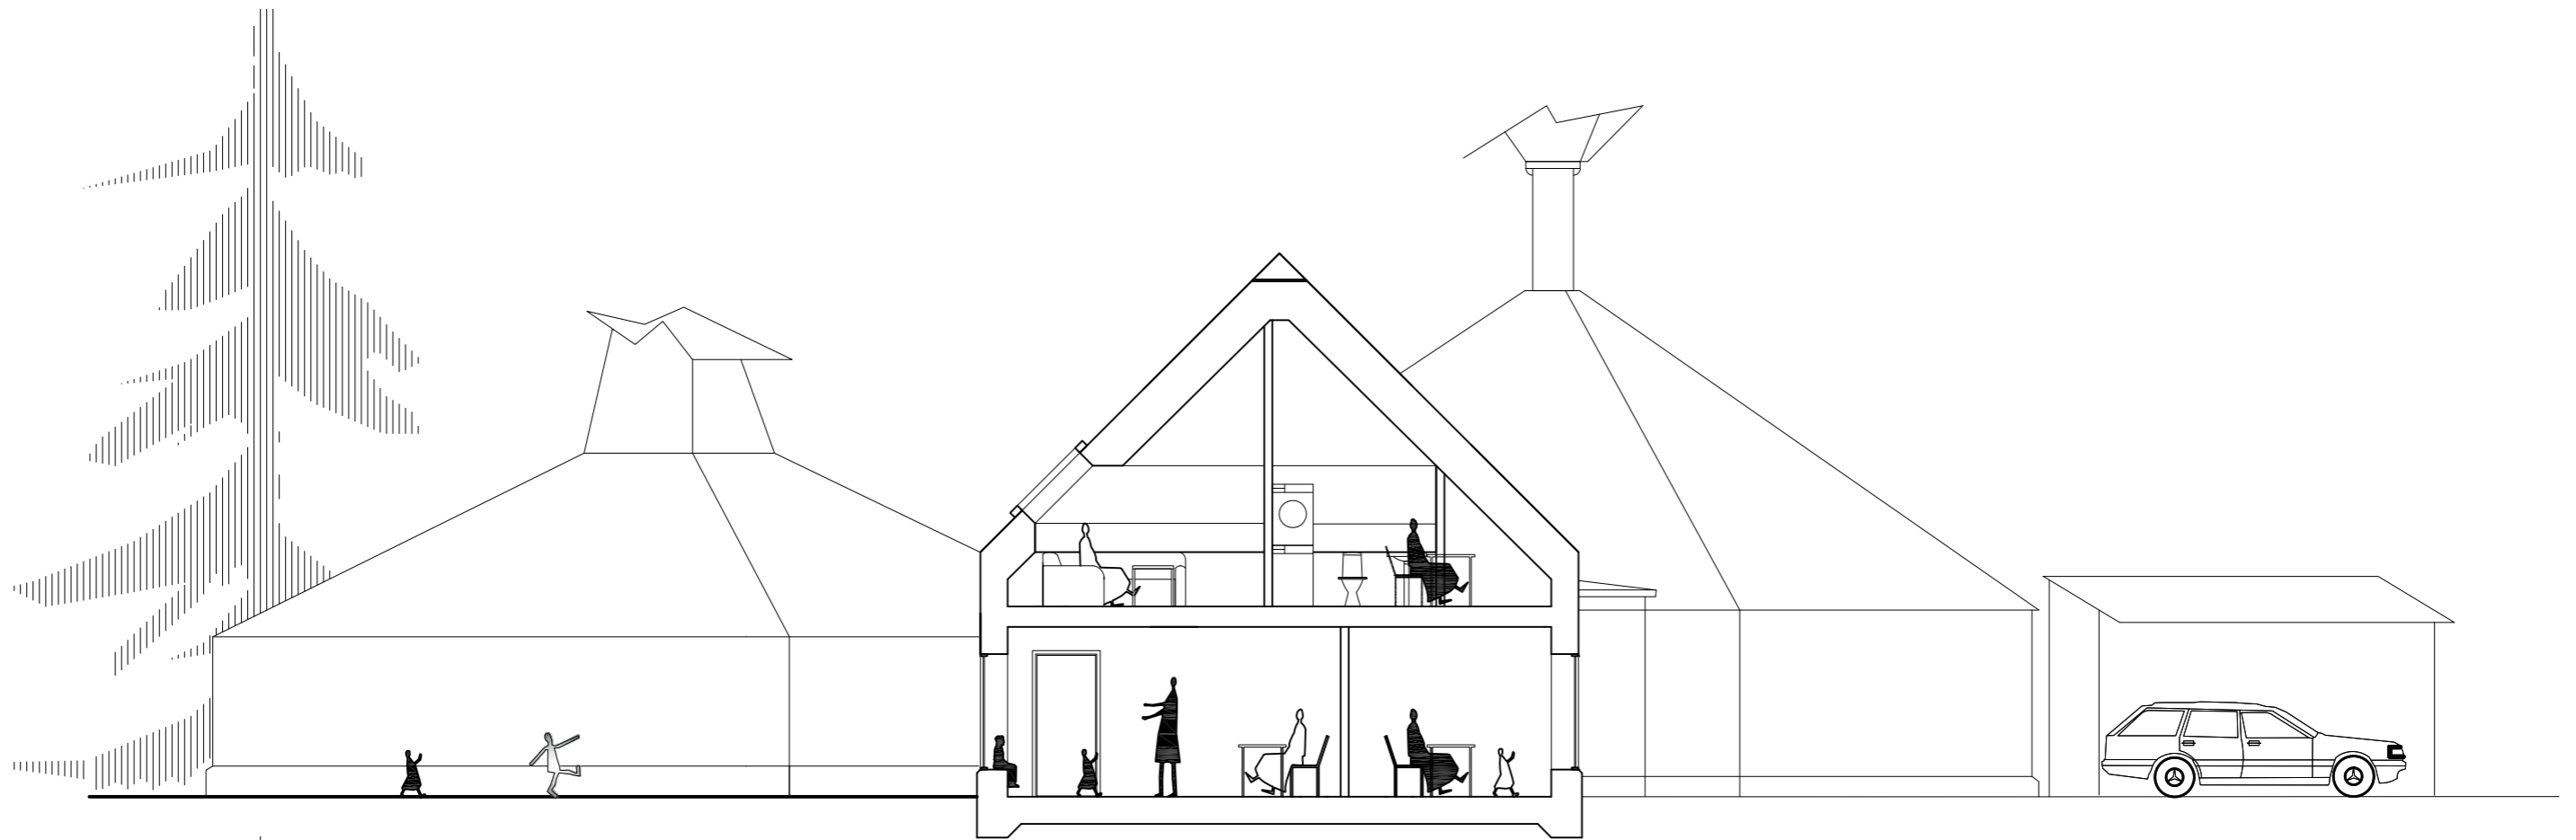

A40-01-01 REV Daniel Ängmo Arkitekt MSA  
DATUM: 2010-03-31 Arken SE Arkitekter AB

Tidig modellering av husvolymer

NORRTUNA

100 m

Förskolan Fröet  
vy från norr, skiss  
2010-03-23  
Arkitekt Daniel Ängmo

Förskolan Fröet  
vy från öster, skiss  
2010-03-23  
Arkitekt Daniel Ängmo

BYGGKLOSSEN 1  
**Förskolan Fröet**  
 ENTRÉPLAN &  
 PLAN TVÅ (BOSTAD)  
 1:100 (A3)

FASAD MOT VÄSTER

FASAD MOT ÖSTER

ENTRÉ KÖK

BYGGKLOSSEN 1

**Förskolan Fröet**

FASADER LINFRÖET

1:100 (A3)

A40-01-01 REV Daniel Ängmo Arkitekt A MSA  
 DATUM: 2010-03-31 Arken SE Arkitekter AB

FASAD MOT VÄSTER

FASAD MOT ÖSTER

ENTRÉ KÖK