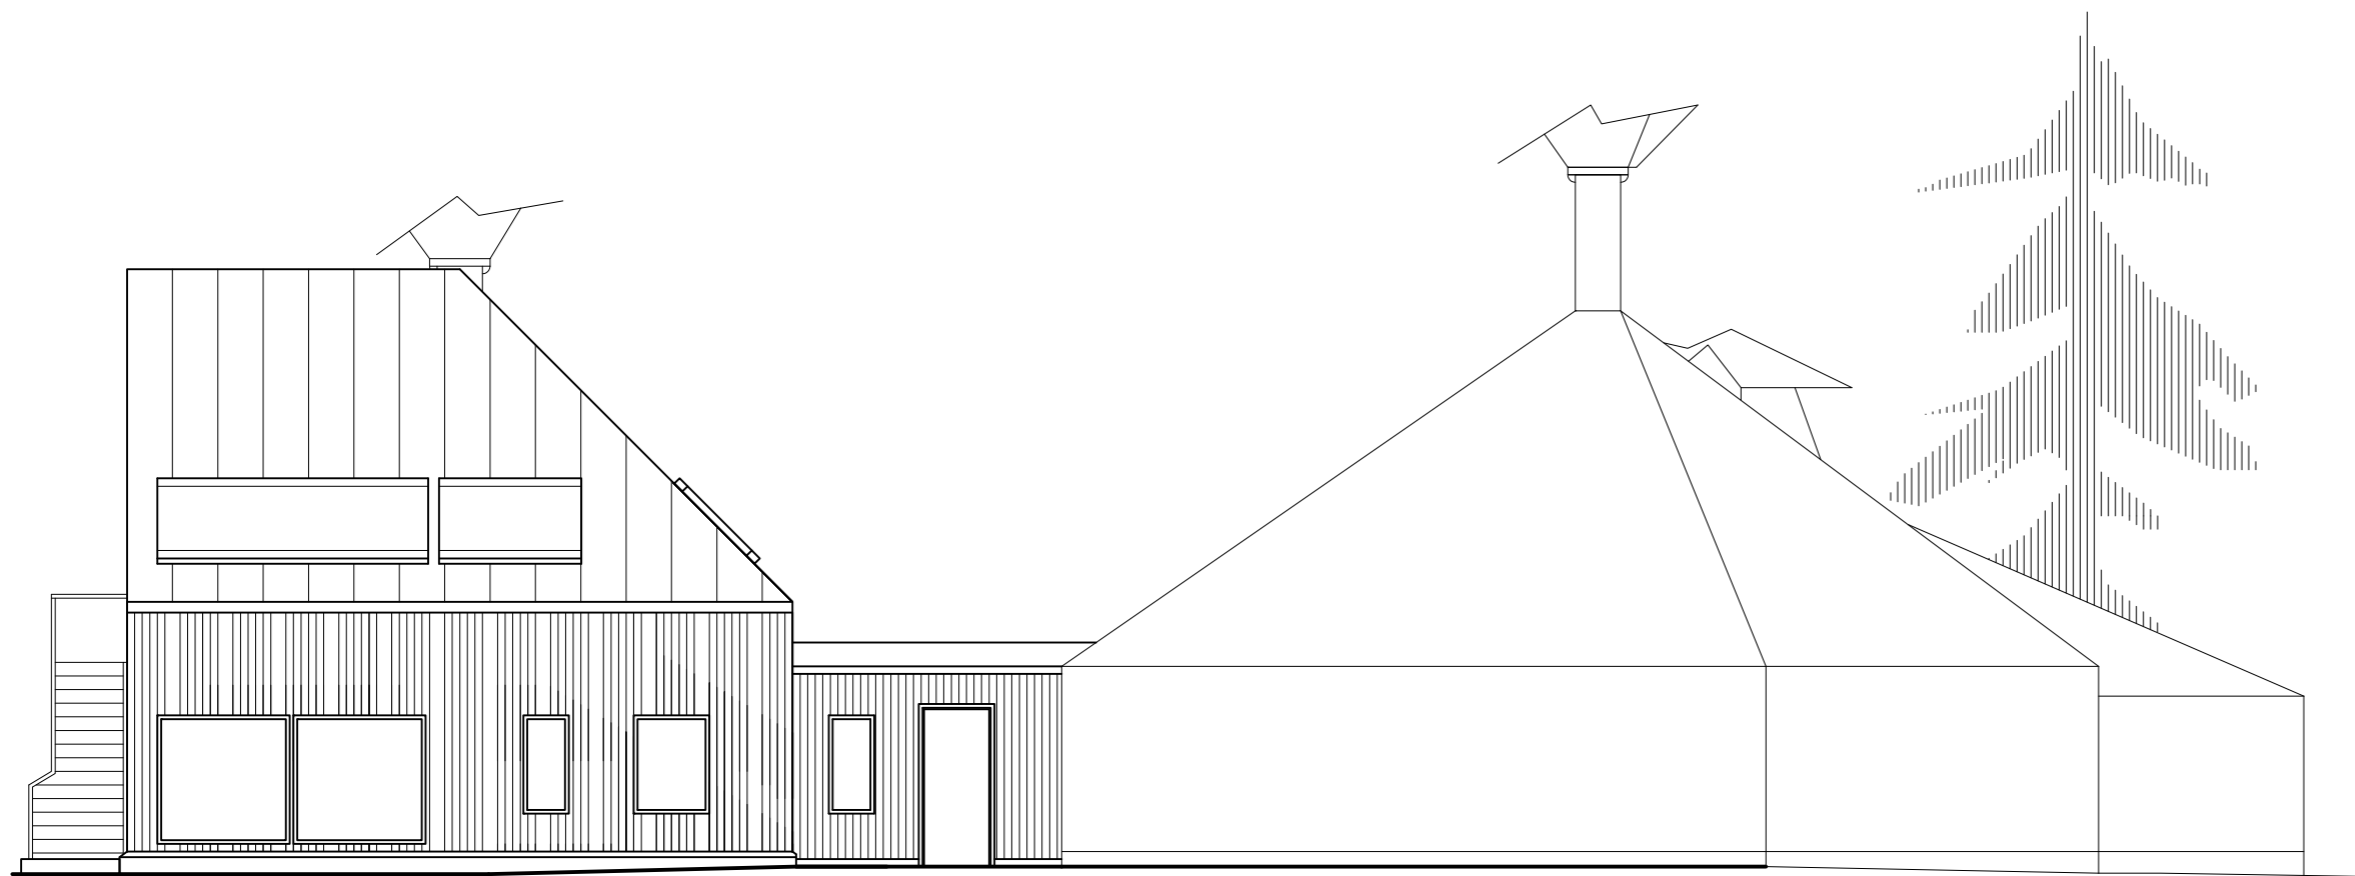

Förskolan Fröet  
vy från öster, skiss  
2010-03-23  
Arkitekt Daniel Ängmo

BYGGKLOSSEN 1  
**Förskolan Fröet**  
 ENTRÉPLAN &  
 PLAN TVÅ (BOSTAD)  
 1:100 (A3)

FASAD MOT VÄSTER

FASAD MOT ÖSTER

ENTRÉ KÖK

BYGGKLOSSEN 1

**Förskolan Fröet**

FASADER LINFRÖET

1:100 (A3)

A40-01-01 REV Daniel Ängmo Arkitekt A MSA  
 DATUM: 2010-03-31 Arken SE Arkitekter AB

FASAD MOT VÄSTER

FASAD MOT ÖSTER

ENTRÉ KÖK

A40-01-01 REV Daniel Ängmo Arkitekt A MSA  
DATUM: 2010-03-31 Arken SE Arkitekter AB

BYGGKLOSSEN 1  
**Förskolan Fröet**

FASADER LINFRÖET

1:100 (A3)

FASAD MOT VÄSTER

FASAD MOT ÖSTER

ENTRÉ SOLROS- och  
VALMÖFRÖET

BYGGKLOSSEN 1

**Förskolan Fröet**

FASADER SOLROSFRÖET

1:100 (A3)

A40-01-01 REV Daniel Ängmo Arkitekt A MSA  
DATUM: 2010-03-31 Arken SE Arkitekter AB

FASAD MOT NORR

ENTRÉ FRÅN BAKGÅRDEN

BYGGKLOSSEN 1  
**Förskolan Fröet**  
FASADER VALLMOFRÖET  
1:100 (A3)