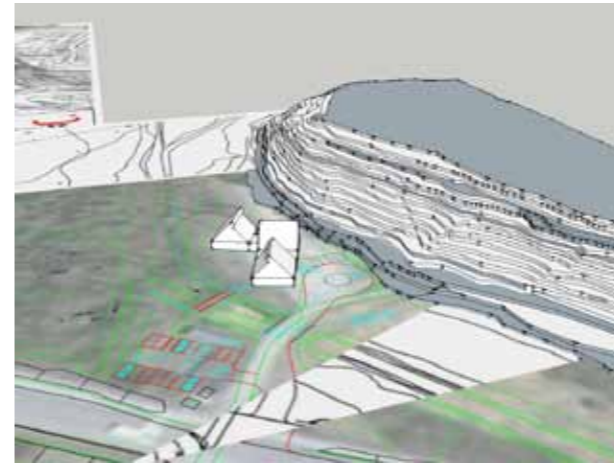

Tomten ligger nedanför Norrtuna, nära skogs- och strövområden i Logsjöområdet vilket kommer bli en underbar miljö för barnen att vistas i. Med förskolans placering kommer vi skapa mervärde

för, inte bara Norrtuna utan också för de Järnabor som startar sina promenader där till naturområdet. Förskolan kommer också ge ett tryggare och mer användbart stråk mellan Norrtuna och Järnas centrum där hundratals människor går varje dag.

Avdelning  
LINRÖET  
10 barn på 2 avd.  
1-3 år  
77 kvm

FÖRSKOLAN FRÖET  
3 avdelningar + personalbostad  
45 barn  
360 kvm

Avdelning  
SOLROSRÖET  
18 barn  
3-6 år  
100 kvm

BYGGKLOSSEN 1  
**Förskolan Fröet**  
ENTRÉPLAN  
1:100 (A3)

A40-01-01 REV Daniel Ängmo Arkitekt MSA  
DATUM: 2010-03-31 Arken SE Arkitekter AB

Tidig modellering av husvolymer

NORRTUNA

100 m

Förskolan Fröet  
vy från norr, skiss  
2010-03-23  
Arkitekt Daniel Ängmo

Förskolan Fröet  
vy från öster, skiss  
2010-03-23  
Arkitekt Daniel Ängmo

BYGGKLOSSEN 1  
**Förskolan Fröet**  
 ENTRÉPLAN &  
 PLAN TVÅ (BOSTAD)  
 1:100 (A3)

FASAD MOT VÄSTER

FASAD MOT ÖSTER

ENTRÉ KÖK