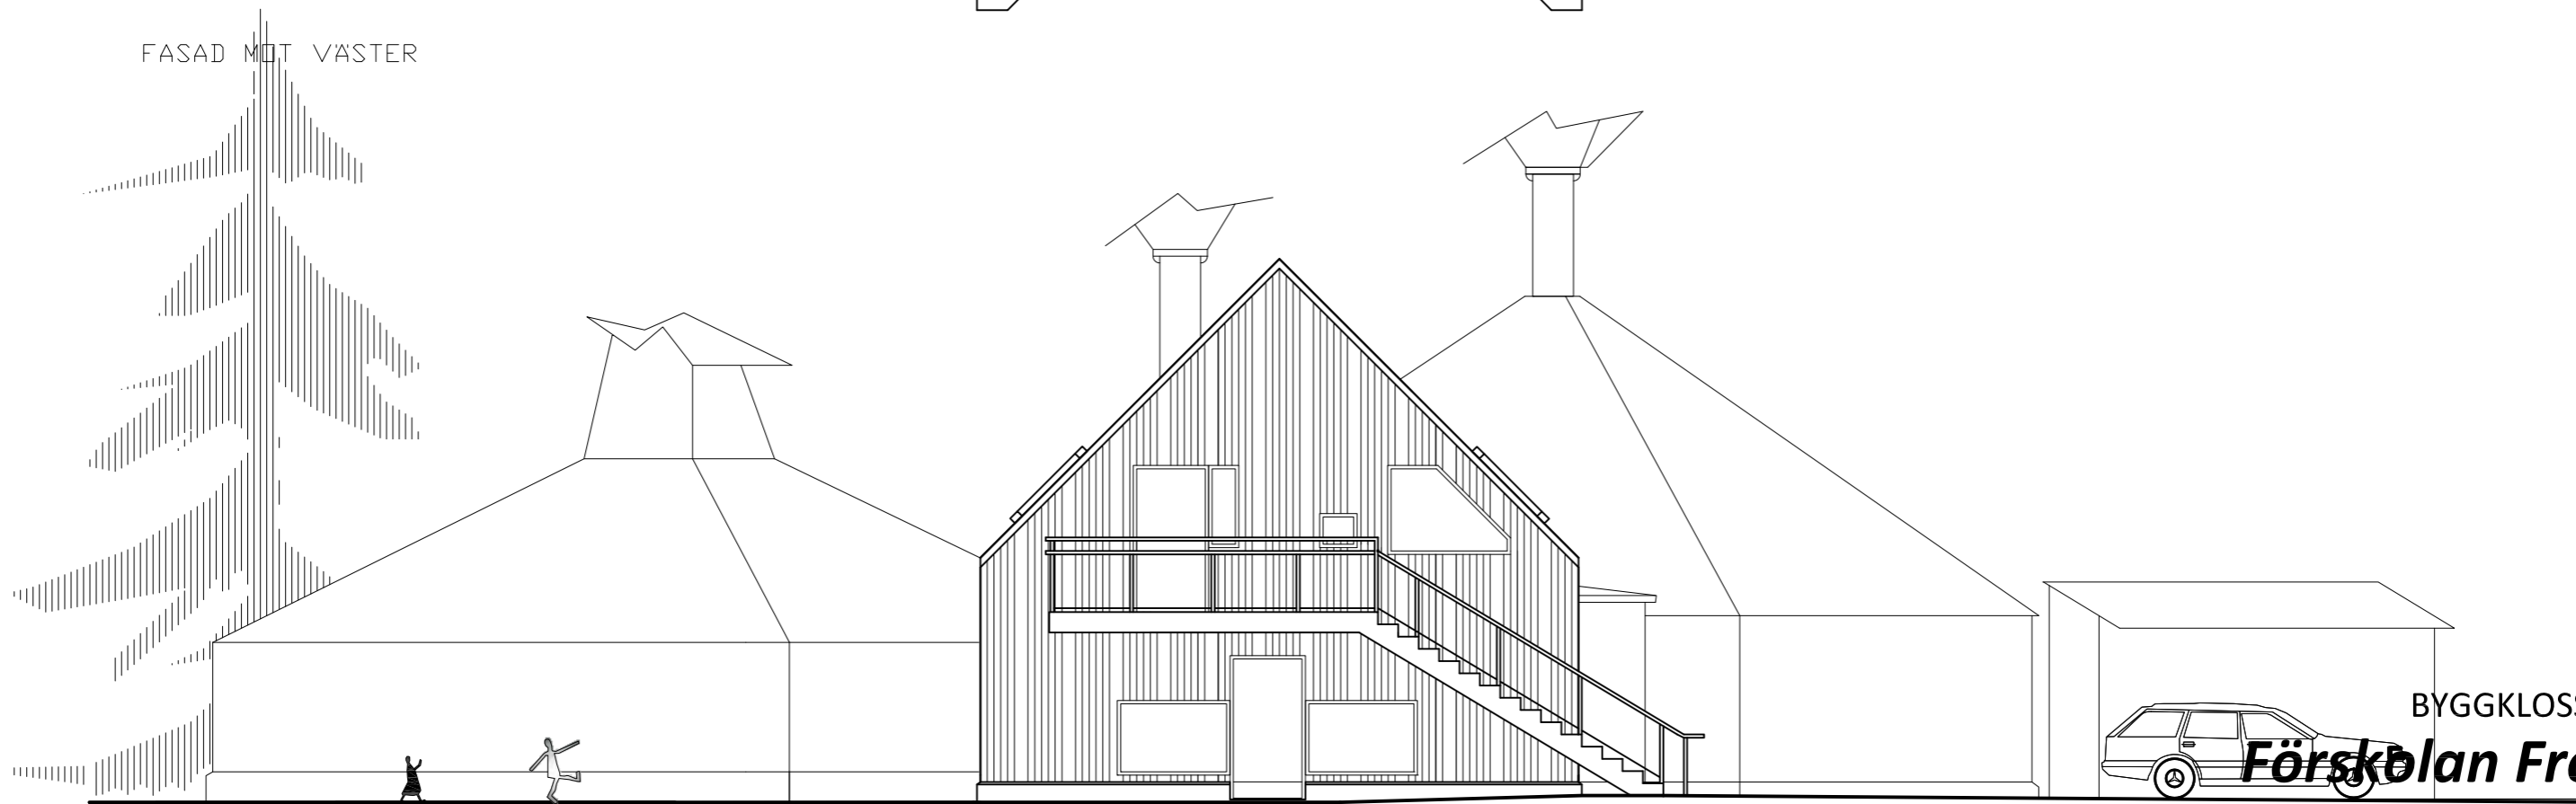

A40-01-01 REV Daniel Ängmo Arkitekt MSA  
DATUM: 2010-03-31 Arken SE Arkitekter AB

Tidig modellering av husvolymer

NORRTUNA

100 m

Förskolan Fröet  
vy från norr, skiss  
2010-03-23  
Arkitekt Daniel Ängmo

Förskolan Fröet  
vy från öster, skiss  
2010-03-23  
Arkitekt Daniel Ängmo

BYGGKLOSSEN 1  
**Förskolan Fröet**  
 ENTRÉPLAN &  
 PLAN TVÅ (BOSTAD)  
 1:100 (A3)

FASAD MOT VÄSTER

FASAD MOT ÖSTER

ENTRÉ KÖK