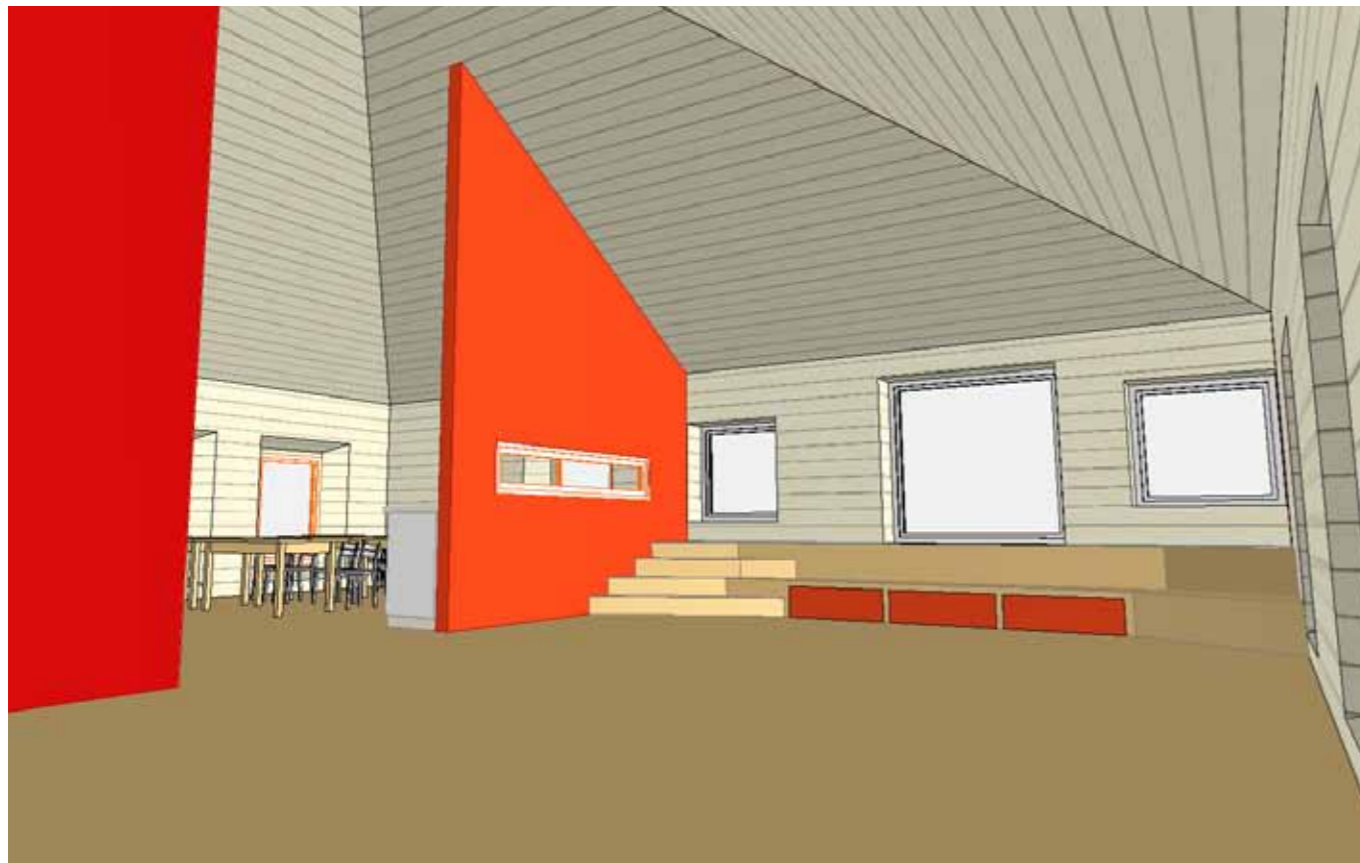

BYGGKLOSSEN 1

**Förskolan Fröet**

FASADER SOLROSFRÖET

1:100 (A3)

A40-01-01 REV Daniel Ängmo Arkitekt A MSA  
DATUM: 2010-03-31 Arken SE Arkitekter AB

FASAD MOT NORR

ENTRÉ FRÅN BAKGÅRDEN

BYGGKLOSSEN 1  
**Förskolan Fröet**  
FASADER VALLMOFRÖET  
1:100 (A3)

A40-01-01 REV Daniel Ängmo Arkitekt A MSA  
DATUM: 2010-03-31 Arken SE Arkitekter AB

interiörbilder från samlingsrummet  
in mot aktivitetsrum och kök

Detta presentationsmaterial har satts samman av Daniel Ängmo som ritat förskolan och tagit fram underlag för den detaljplan som Förskolan Fröet bekostat.