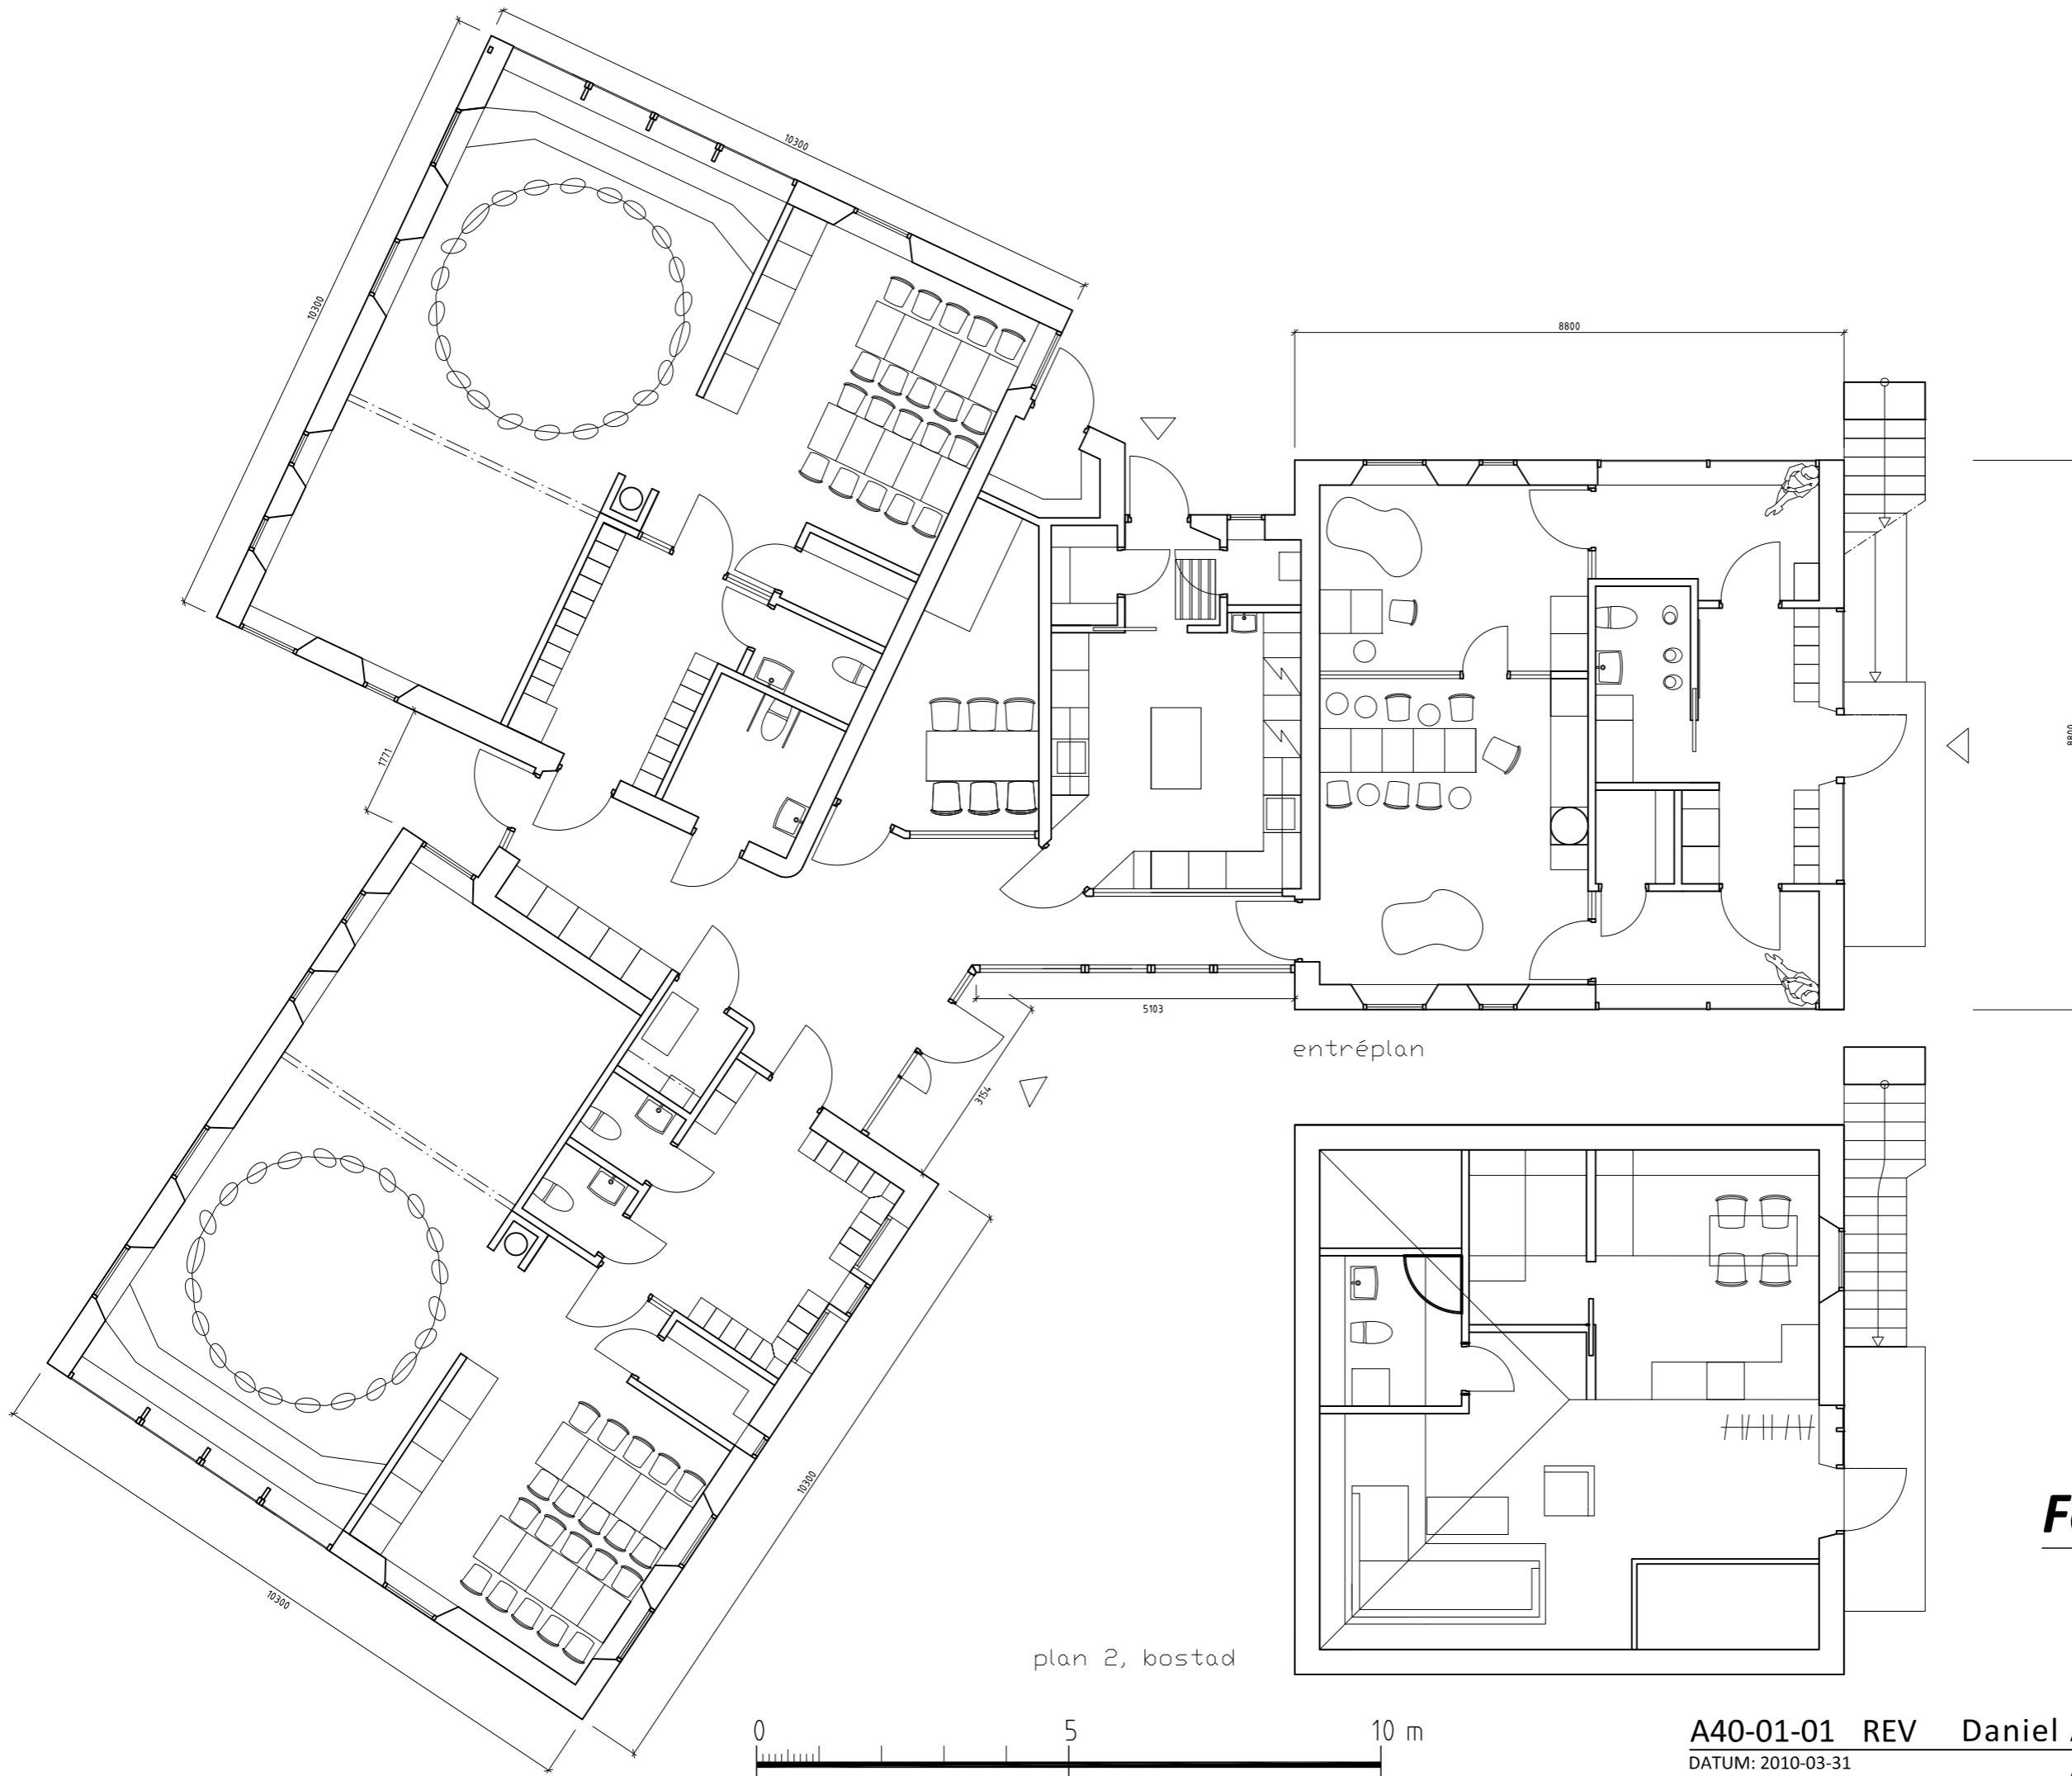

A40-01-01 REV Daniel Ängmo Arkitekt MSA  
DATUM: 2010-03-31 Arken SE Arkitekter AB

Tidig modellering av husvolymer

NORRTUNA

100 m

Förskolan Fröet  
vy från norr, skiss  
2010-03-23  
Arkitekt Daniel Ängmo

Förskolan Fröet  
vy från öster, skiss  
2010-03-23  
Arkitekt Daniel Ängmo

BYGGKLOSSEN 1  
**Förskolan Fröet**  
 ENTRÉPLAN &  
 PLAN TVÅ (BOSTAD)  
 1:100 (A3)

FASAD MOT VÄSTER

FASAD MOT ÖSTER

ENTRÉ KÖK