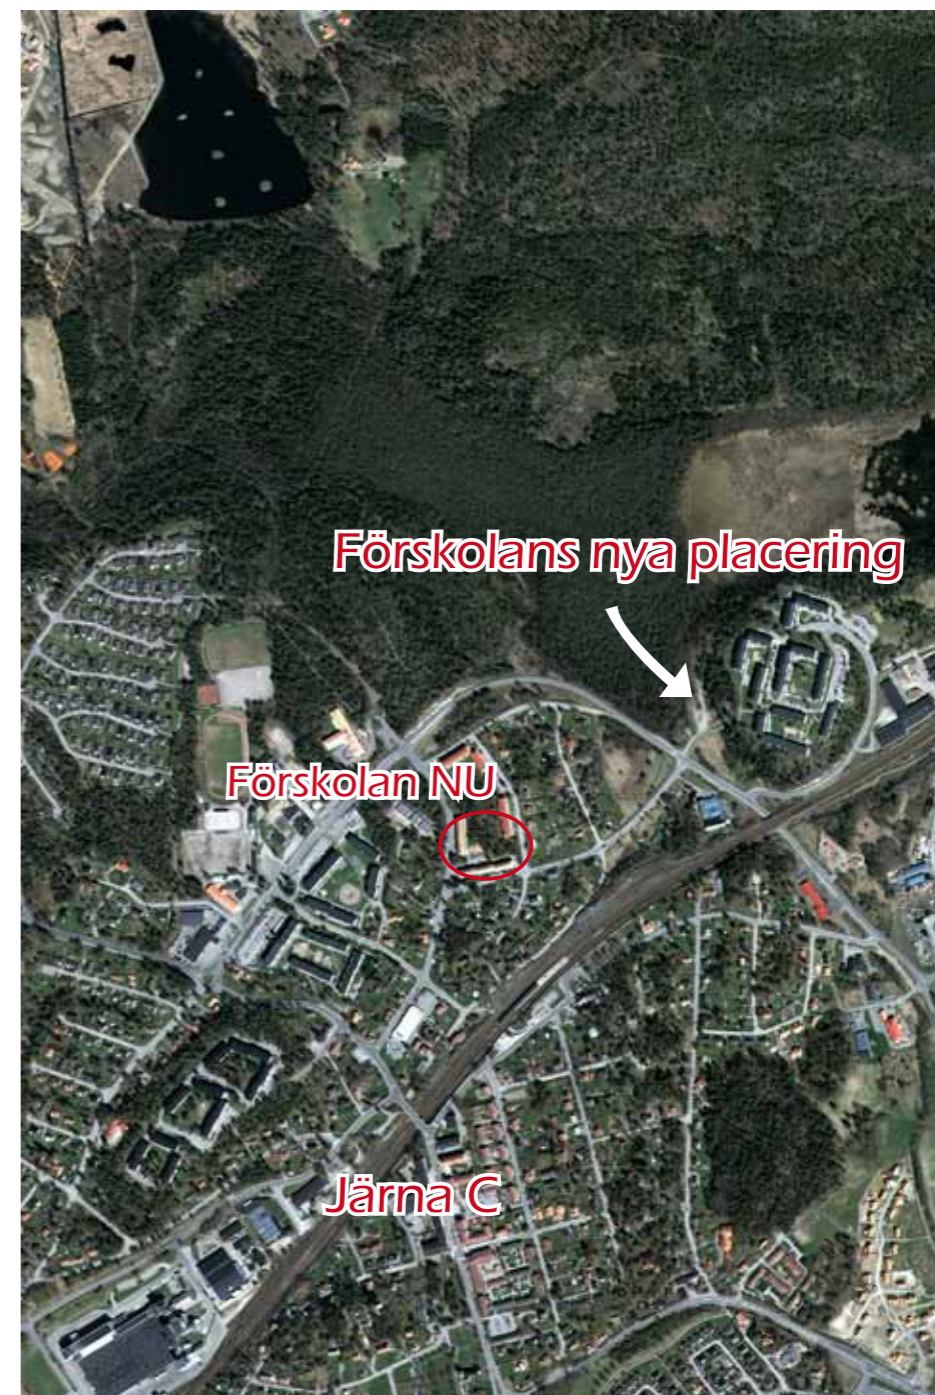

För ett år sedan lyckades vi köpa en tomt till vår efterlängttade förskolebyggnad. Vi lät under vintern 2009/2010 en arkitekt rita fram en fin förskola. Vi kommer utöka barnantalet från 37 barn till 45 barn i två småbarnsgrupper och i två syskongrupper i den nya förskoleverksamheten.

Tomten ligger nedanför Norrtuna, nära skogs- och strövområden i Logsjöområdet vilket kommer bli en underbar miljö för barnen att vistas i. Med förskolans placering kommer vi skapa mervärde

för, inte bara Norrtuna utan också för de Järnabor som startar sina promenader där till naturområdet. Förskolan kommer också ge ett tryggare och mer användbart stråk mellan Norrtuna och Järnas centrum där hundratals människor går varje dag.

Vi hoppas och tror att förskolan kommer ge en kulturell och positiv impuls till området som i längden kommer bidra till en samhällsekonomisk positiv effekt. Närheten till Norrtuna kommer underlätta för många ensamstående föräldrar då många från Norrtuna har sina barn i Fröets Förskola.

Det kommer fortfarande vara nära till buss och tåg. Vill vi ta emot barn oavsett fysiskt eller psykiskt handikapp och verka för en kulturell mångfald.

För mer information kontakta

Vally Erlingsdotter
Järna den 2011-04-09

Kontaktperson
Vally Erlingsdotter
Förskolechef, Förskolan Fröet
Löwensväg 20, 153 36 Järna
tel. 070-6909776