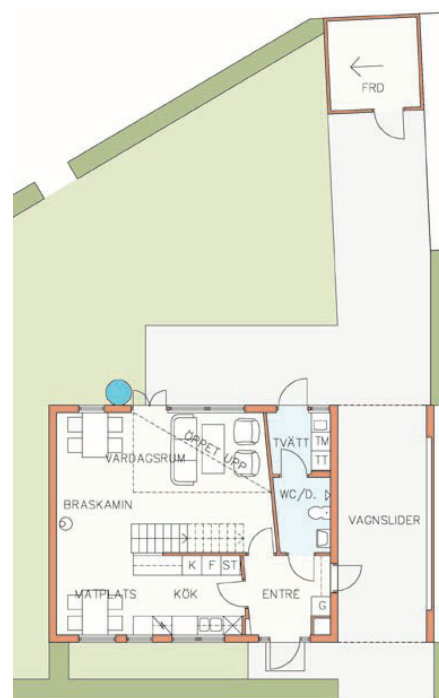

I kontrast till den existerande planen för Tullinge ville HSB bygga ett mer kompakt, men fortfarande grönt, "trädgårdsförortsområde". Detta genom att följa principerna från byggnation av den svenska klassiska trädgårdsstadens från första halvan av 20-talet. Trädgårdsstaden utgörs av ett klassiskt nätverk av gator, större huvudgator och torg samt finnes variationer i husstorlekar och en mix av funktioner. Alla bostäder har tillgång till en privat trädgård och möter gatan och skapar en intim urban miljö.

VILLA
BOTTENVÅNING:

VÅNING 1: