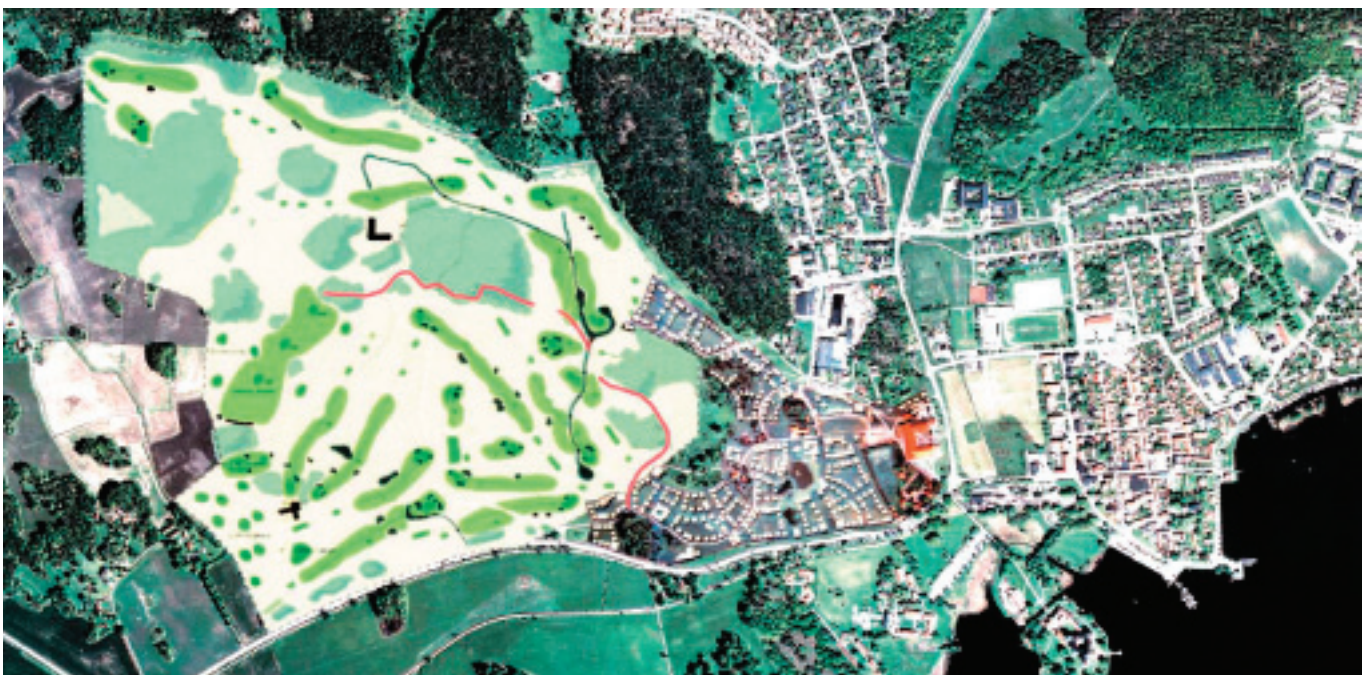

Golfen, Mariefred

Planillustration/Markanvisningtävling

SITUATIONSPLAN

PLATS: Mariefred Strängnäs Kommun,
BESTÄLLARE: Skanska Nya Hem.
Kruus & Jonströmer AB

TYP: Planillustration, markanvisning-
tävling, Detaljplan.

STATUS: Pågående

DATUM: 2008

Planillustration för Skanska Nya Hem i deras stävan att få markanvisning på en del av golfklubbens yta i cantrala Mariefred.

Detaljplanearbete med Kruus & Jonströmer AB

ILLUSTRATIONSPLAN

Mariefreds nya golfled - där nya porten till världen