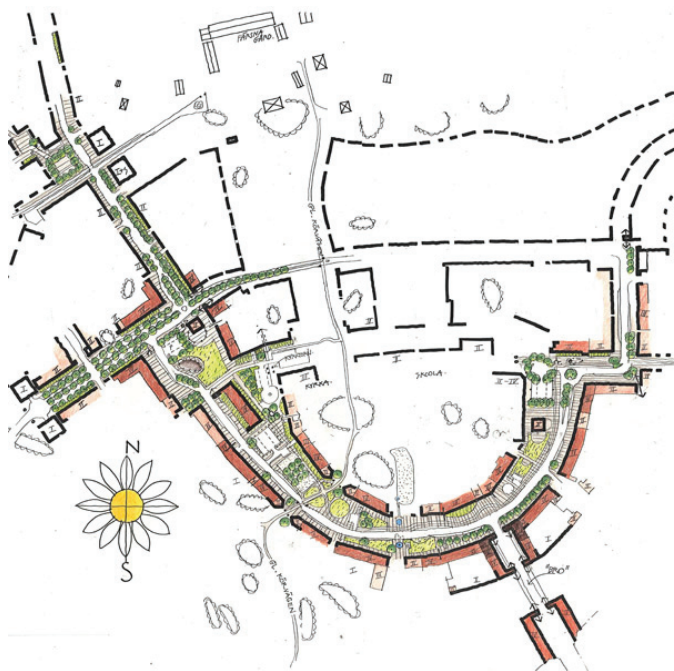

Färsna

Typ av projekt

PLATS: , Sverige
BESTÄLLARE:
TYP: Fördjupad översiktsplaneförslag
STATUS: Under utvärdering
DATUM: 1991

Arken utarbetade 1991 ett fördjupat översiktsplaneförslag kallat "Baldersbrå" för en ny stadsdel - Färsna - norr om Norrtälje.

Planen har förlagt bebyggelsen till tidigare åkermark med bibehållande åkerholmarna.

Ett långtorg bildar en central plats i planen.

År 2008 har Norrtälje kommun gått ut med ett samråd för att detaljplanlägga området.

LÅNGTORG

ÖVERSIKTSPLANEFÖRSLAG