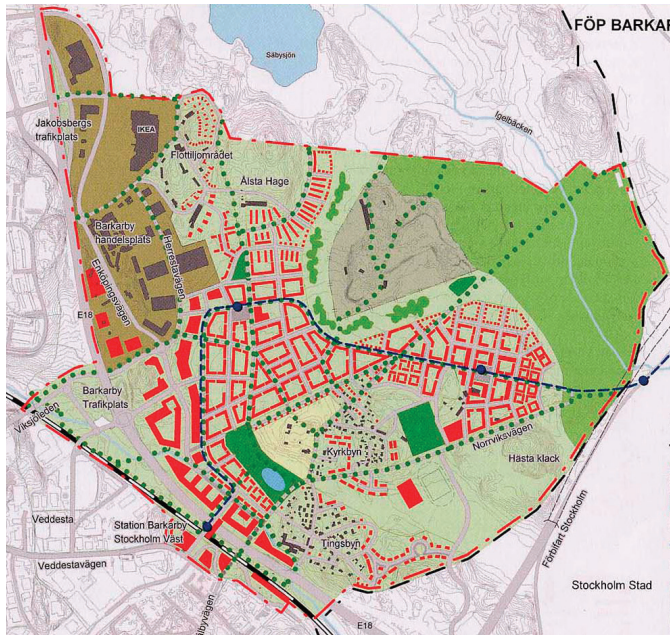

# Barkarby

## Urban Infill

### DETALJPLAN

PLATS: Järfälla, Stockholm, Sverige  
BESTÄLLARE: Stockholms stad  
TYP: Fördjupad översiktsplan  
STATUS: Avslutat  
DATUM: 2003

En stadsmässig "Infill" i en Stockholmsförort med ett sammanhängande gatumönster och vackra torg. Den nya stadsdelen har integrerats i Stockholms allmänna transportmedel. Och stor hänsyn har tagits till terräng och landskap.